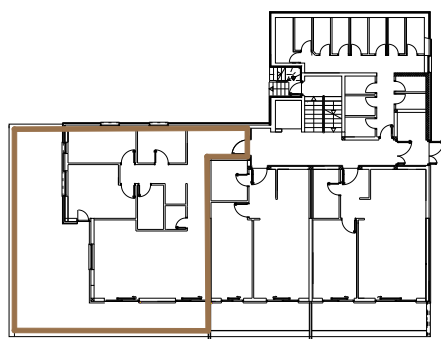

ČETVEROSOBAN STAN - STAN BROJ 1

HODNIK.....	12,55m ²
KUPATILO.....	4,40m ²
KUHNJA SA TRPEZARIJOM.....	12,85m ²
DNEVNI BORAVAK.....	19,10m ²
SPAVAĆA SOBA.....	13,15m ²
DJEČIJA SOBA.....	9,45m ²
DJEČIJA SOBA.....	6,70m ²
DEGAŽMAN.....	5,10m ²
WC.....	1,75m ²
OSTAVA.....	1,35m ²
LOĐA (64,70m ² x0,25).....	16,15m ²

VILA TEMPERA

SPRAT.....	PRIZEMLJE
BROJ STANA.....	JEDAN (1)
BROJ SOBA.....	ČETIRI (4)
POVRŠINA.....	102,55m ²
ORIJENTACIJA.....	SJ-IS-JG

TLOCRT STANA

PLAN SPRATA

AHAETI D.O.O.

+387 61 792 692

+387 62 682 765