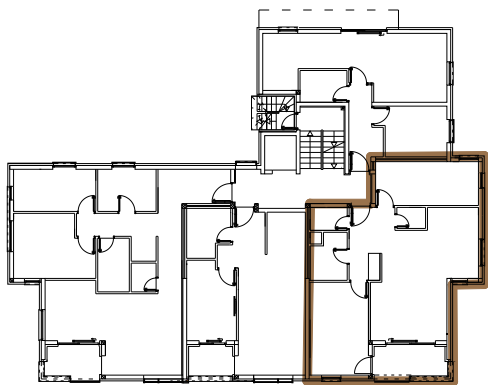

TLOCRT STANA

PLAN SPRATA

TROSOBNI STAN - « 10 »

HODNIK.....	7,05m ²
KUPATILO.....	4,20m ²
KUHNJA SA TRPEZARIJOM.....	9,65m ²
DNEVNI BORAVAK.....	19,00m ²
SPAVAĆA SOBA.....	14,80m ²
DJEČIJA SOBA.....	12,30m ²
WC.....	1,40m ²
OSTAVA.....	2,30m ²
LODA (5,90m ² x0,75).....	4,40m ²

VILA TEMPERA

SPRAT.....	DRUGI (II)
BROJ STANA.....	DESET (10)
BROJ SOBA.....	TRI (3)
POVRŠINA.....	75,10m ²
ORIJENTACIJA.....	SJ-ZP

AHAETI D.O.O.

+387 61 792 692

+387 62 682 765

ahaeti@yahoo.com

www.ahaeti.ba