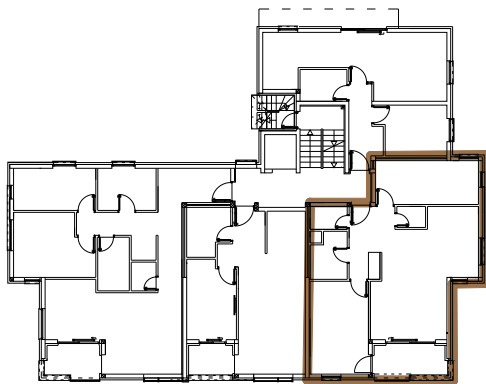

TLOCRT STANA

PLAN SPRATA

TROSOBNI STAN - « 14 »

HODNIK.....	7,05m ²
KUPATILO.....	4,20m ²
KUHINJA SA TRPEZARIJOM.....	9,65m ²
DNEVNI BORAVAK.....	19,00m ²
SPAVAĆA SOBA.....	14,80m ²
DJEČIJA SOBA.....	12,30m ²
WC.....	1,40m ²
OSTAVA.....	2,30m ²
LODA (5,90m ² x0,75).....	4,40m ²

VILA TEMPERA

SPRAT.....	TREĆI (III)
BROJ STANA.....	ČETRINAEST (14)
BROJ SOBA.....	TRI (3)
POVRŠINA.....	75,10m ²
ORIJENTACIJA.....	SJ-ZP

AHAETI D.O.O.

+387 61 792 692

+387 62 682 765

ahaeti@yahoo.com

www.ahaeti.ba