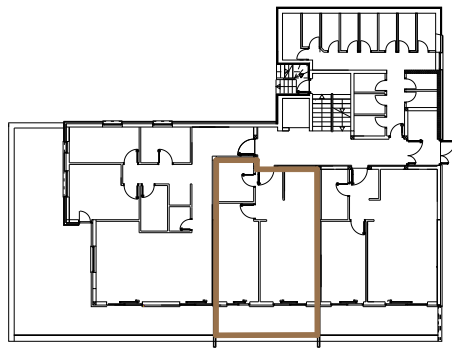

DVOSOBNI STAN - STAN BROJ 2

HODNIK.....	5,35m ²
KUPATILO.....	5,40m ²
KUHINJA.....	3,65m ²
DNEVNI BORAVAK SA TRPEZARIJOM.....	19,95m ²
SPAVAĆA SOBA.....	15,40m ²
TERASA (11,35m ² x0,25).....	2,80m ²

VILA TEMPERA

SPRAT.....	PRIZEMLJE
BROJ STANA.....	DVA (2)
BROJ SOBA.....	DVIJE (2)
POVRŠINA.....	52,55m ²
ORIJENTACIJA.....	SJEVER

TLOCRT STANA

PLAN SPRATA

AHAETI D.O.O.

+387 61 792 692

+387 62 682 765

ahaeti@yahoo.com

www.vilatempora.ba