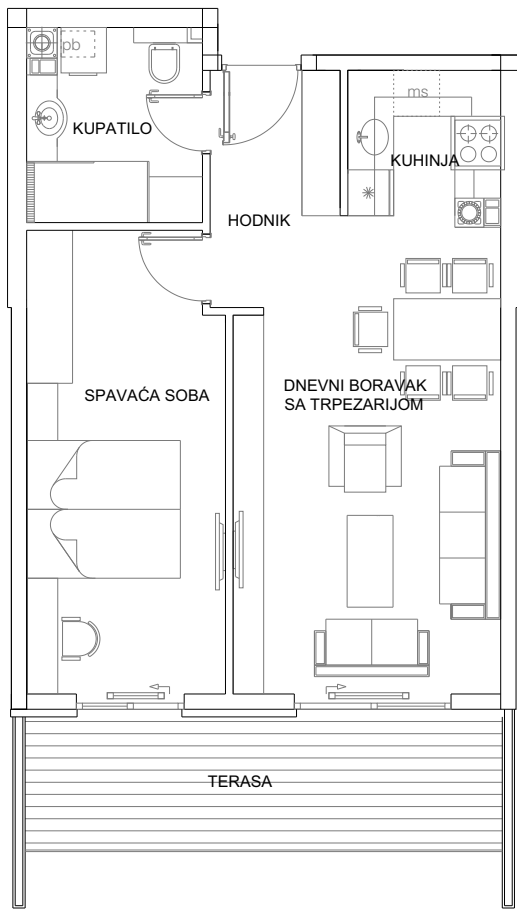

DVOSOBNI STAN - STAN BROJ 2

HODNIK.....	5,35m ²
KUPATILO.....	5,40m ²
KUHINJA.....	3,65m ²
DNEVNI BORAVAK SA TRPEZARIJOM.....	19,95m ²
SPAVAĆA SOBA.....	15,40m ²
TERASA (11,35m ² x0,25).....	2,80m ²

VILA TEMPERA

SPRAT.....	PRIZEMLJE
BROJ STANA.....	DVA (2)
BROJ SOBA.....	DVIJE (2)
POVRŠINA.....	52,55m ²
ORIJENTACIJA.....	SJEVER

TLOCRT STANA

PLAN SPRATA

AHAETI D.O.O.

+387 61 792 692

+387 62 682 765

ahaeti@yahoo.com

www.vilatempora.ba

Radnička 34-36