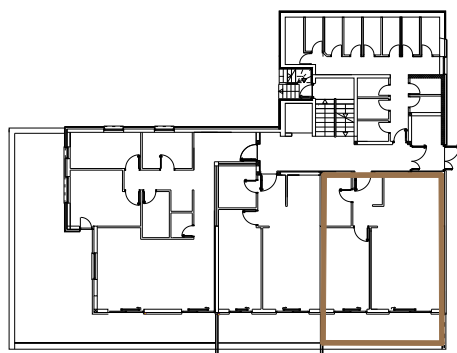

DVOSOBNI STAN - STAN BROJ 3

HODNIK.....	5,15m ²
KUPATILO.....	4,65m ²
KUHINJA.....	6,35m ²
DNEVNI BORAVAK SA TRPEZARIJOM.....	26,30m ²
SPAVAĆA SOBA.....	13,65m ²
TERASA (13,10m ² x0,25).....	3,25m ²

VILA TEMPERA

SPRAT.....	PRIZEMLJE
BROJ STANA.....	TRI (3)
BROJ SOBA.....	DVIJE (2)
POVRŠINA.....	59,35m ²
ORIJENTACIJA.....	SJEVER

TLOCRT STANA

PLAN SPRATA

AHAETI D.O.O.

+387 61 792 692

+387 62 682 765

ahaeti@yahoo.com

www.vilatempora.ba