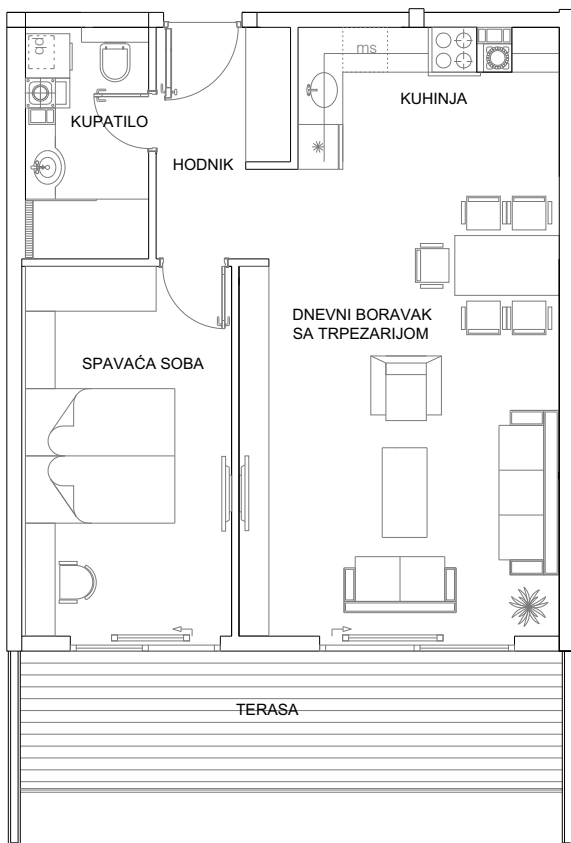

DVOSOBNI STAN - STAN BROJ 3

HODNIK.....	5,15m ²
KUPATILO.....	4,65m ²
KUHINJA.....	6,35m ²
DNEVNI BORAVAK SA TRPEZARIJOM.....	26,30m ²
SPAVAĆA SOBA.....	13,65m ²
TERASA (13,10m ² x0,25).....	3,25m ²

VILA TEMPERA

SPRAT.....	PRIZEMLJE
BROJ STANA.....	TRI (3)
BROJ SOBA.....	DVIJE (2)
POVRŠINA.....	59,35m ²
ORIJENTACIJA.....	SJEVER

TLOCRT STANA

PLAN SPRATA

AHAETI D.O.O.

+387 61 792 692

+387 62 682 765

ahaeti@yahoo.com

www.vilatempora.ba

Radnička 34-36